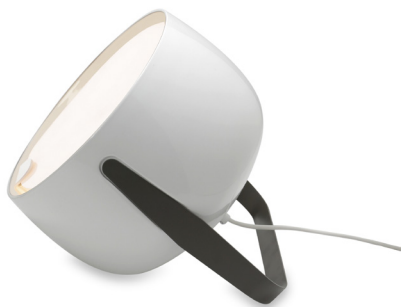

by NATUZZI
DIVANI & DIVANI

■ L039005EOF / L039005EDD

■ L039006EOF / L039006EDD

■ L039007EOF / L039007EDD

■ L039008EOF / L039008EDD

■ L039001EOF
■ L039001EDD

■ L039003EOF
■ L039003EDD

■ L039002EOF
■ L039002EDD

■ L039004EOF
■ L039004EDD

SCHEMATICS

Table lamp

22cm x 21cm H 21,5cm
8,66" x 8,27" H 8,46"

35cm x 32cm H 21cm
13,78" x 12,6" H 8,27"

Pendant

21cm H 20cm
8,27" H 7,87"

32cm H 32cm
12,6" H 12,6"

FINISHINGS

Frame finishing

WHITE

BRONZE

Lampshade finishing

GREY