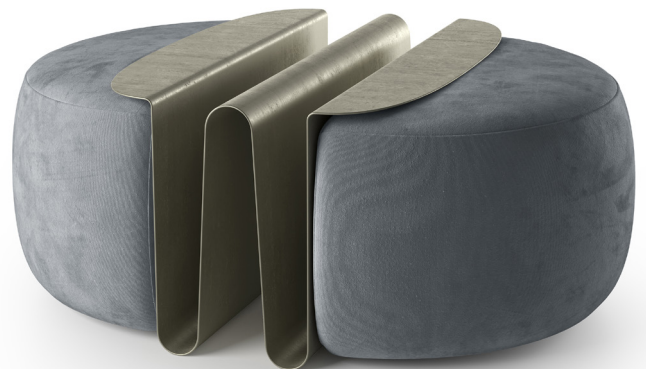

■ T845001XNA

■ T845005XNA

■ T845003XNA

■ T845004XNA

■ T845006XNA magazine rack + 3201 pouf vers. 643 (draft image)

**SCHEMATICS**

**ELLIPTIC FIXED**

110cm x 220cm H 75cm  
43,31" x 86,61" H 29,53"

**MULTIFORM CENTRAL**

67cm x 53cm H 41cm  
26,38" x 20,87" H 16,14"

**ROUND FIXED**

138cm x 138cm H 75cm  
54,33" x 54,33" H 29,53"

**Round Central**

100cm x 100cm H 44cm  
39,37" x 39,37" H 17,32"

**FINISHINGS**

**Frame finishing**

GOLD

**Top finishing**

GOLD

Stardust

Gold & Glass