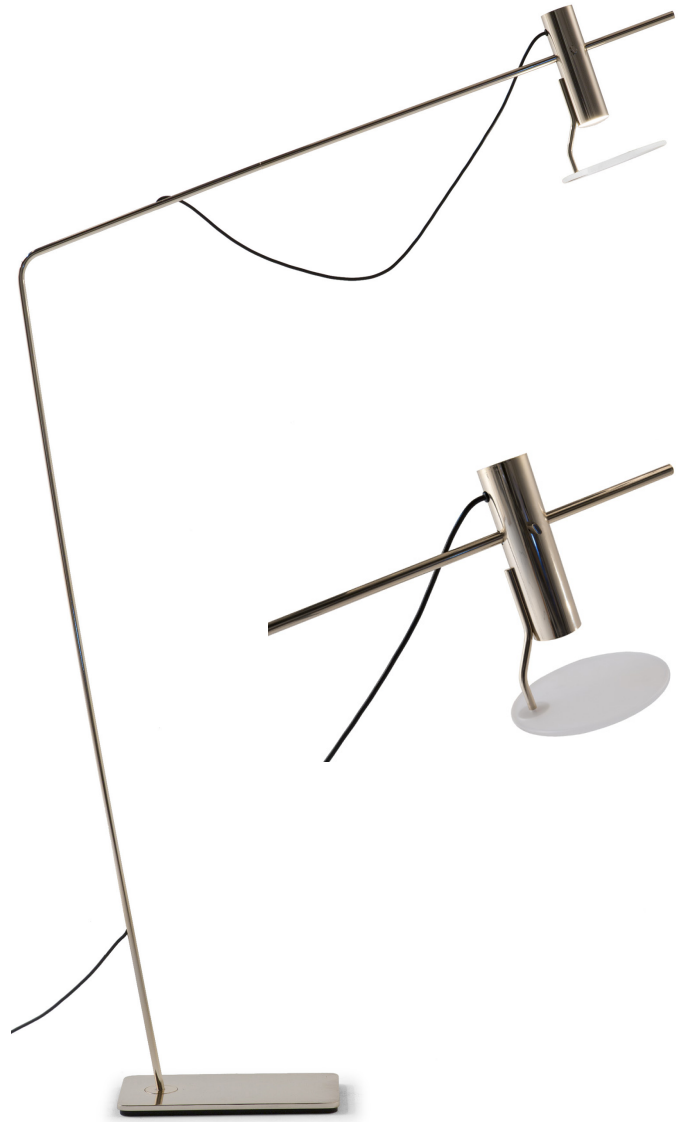

■ L514020

■ L514100

■ L514160

■ L514040

■ L514080

■ L514070

■ L514050

SCHEMATICS

Stand lamp

13cm x 26cm H 141cm  
5,12" x 10,24" H 55,51"

26cm x 13cm H 141cm  
10,24" x 5,12" H 55,51"

30cm x 145cm H 200cm  
11,81" x 57,09" H 78,74"

Table lamp

22cm x 27cm H 49cm  
8,66" x 10,63" H 19,29"

FINISHINGS

Frame finishing

CHAMPAGNE

BLACK CHROME

MATT BLACK

Lampshade finishing

WHITE

CHAMPAGNE