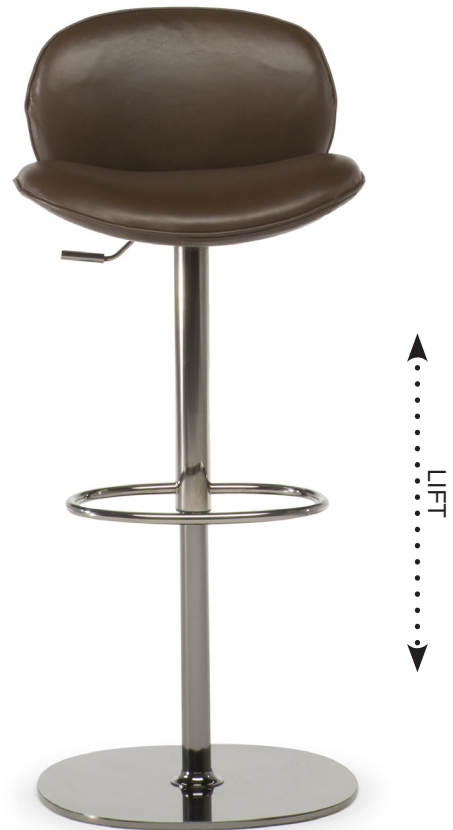

■ CH180031400  
W 49 cm x D 33 cm x H 80 cm (min)

■ CH180031400  
W 49 cm x D 33 cm x H 106 cm (max)

■ CH180034000

■ CH180031400

**SCHEMATICS**

---

**WITHOUT ARMS**

50cm x 48cm H 80cm  
19,69" x 18,9" H 31,5"