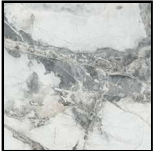

■ E04301X

■ E04303X (rectangular) • E04301X (square)

■ E04303X

■ E04302X

■ E04304X

SCHEMATICS

square Central

85cm x 85cm H 22cm
33,46" x 33,46" H 8,66"

Rectangular Central

40cm x 106cm H 40cm
15,75" x 41,73" H 15,75"
106cm x 40cm H 40cm
41,73" x 15,75" H 15,75"

FINISHINGS

Frame finishing

CHROME
GLOSSY

MATT GRAPHITE

Black gloss chrome

Top finishing

INVISIBLE GRAY